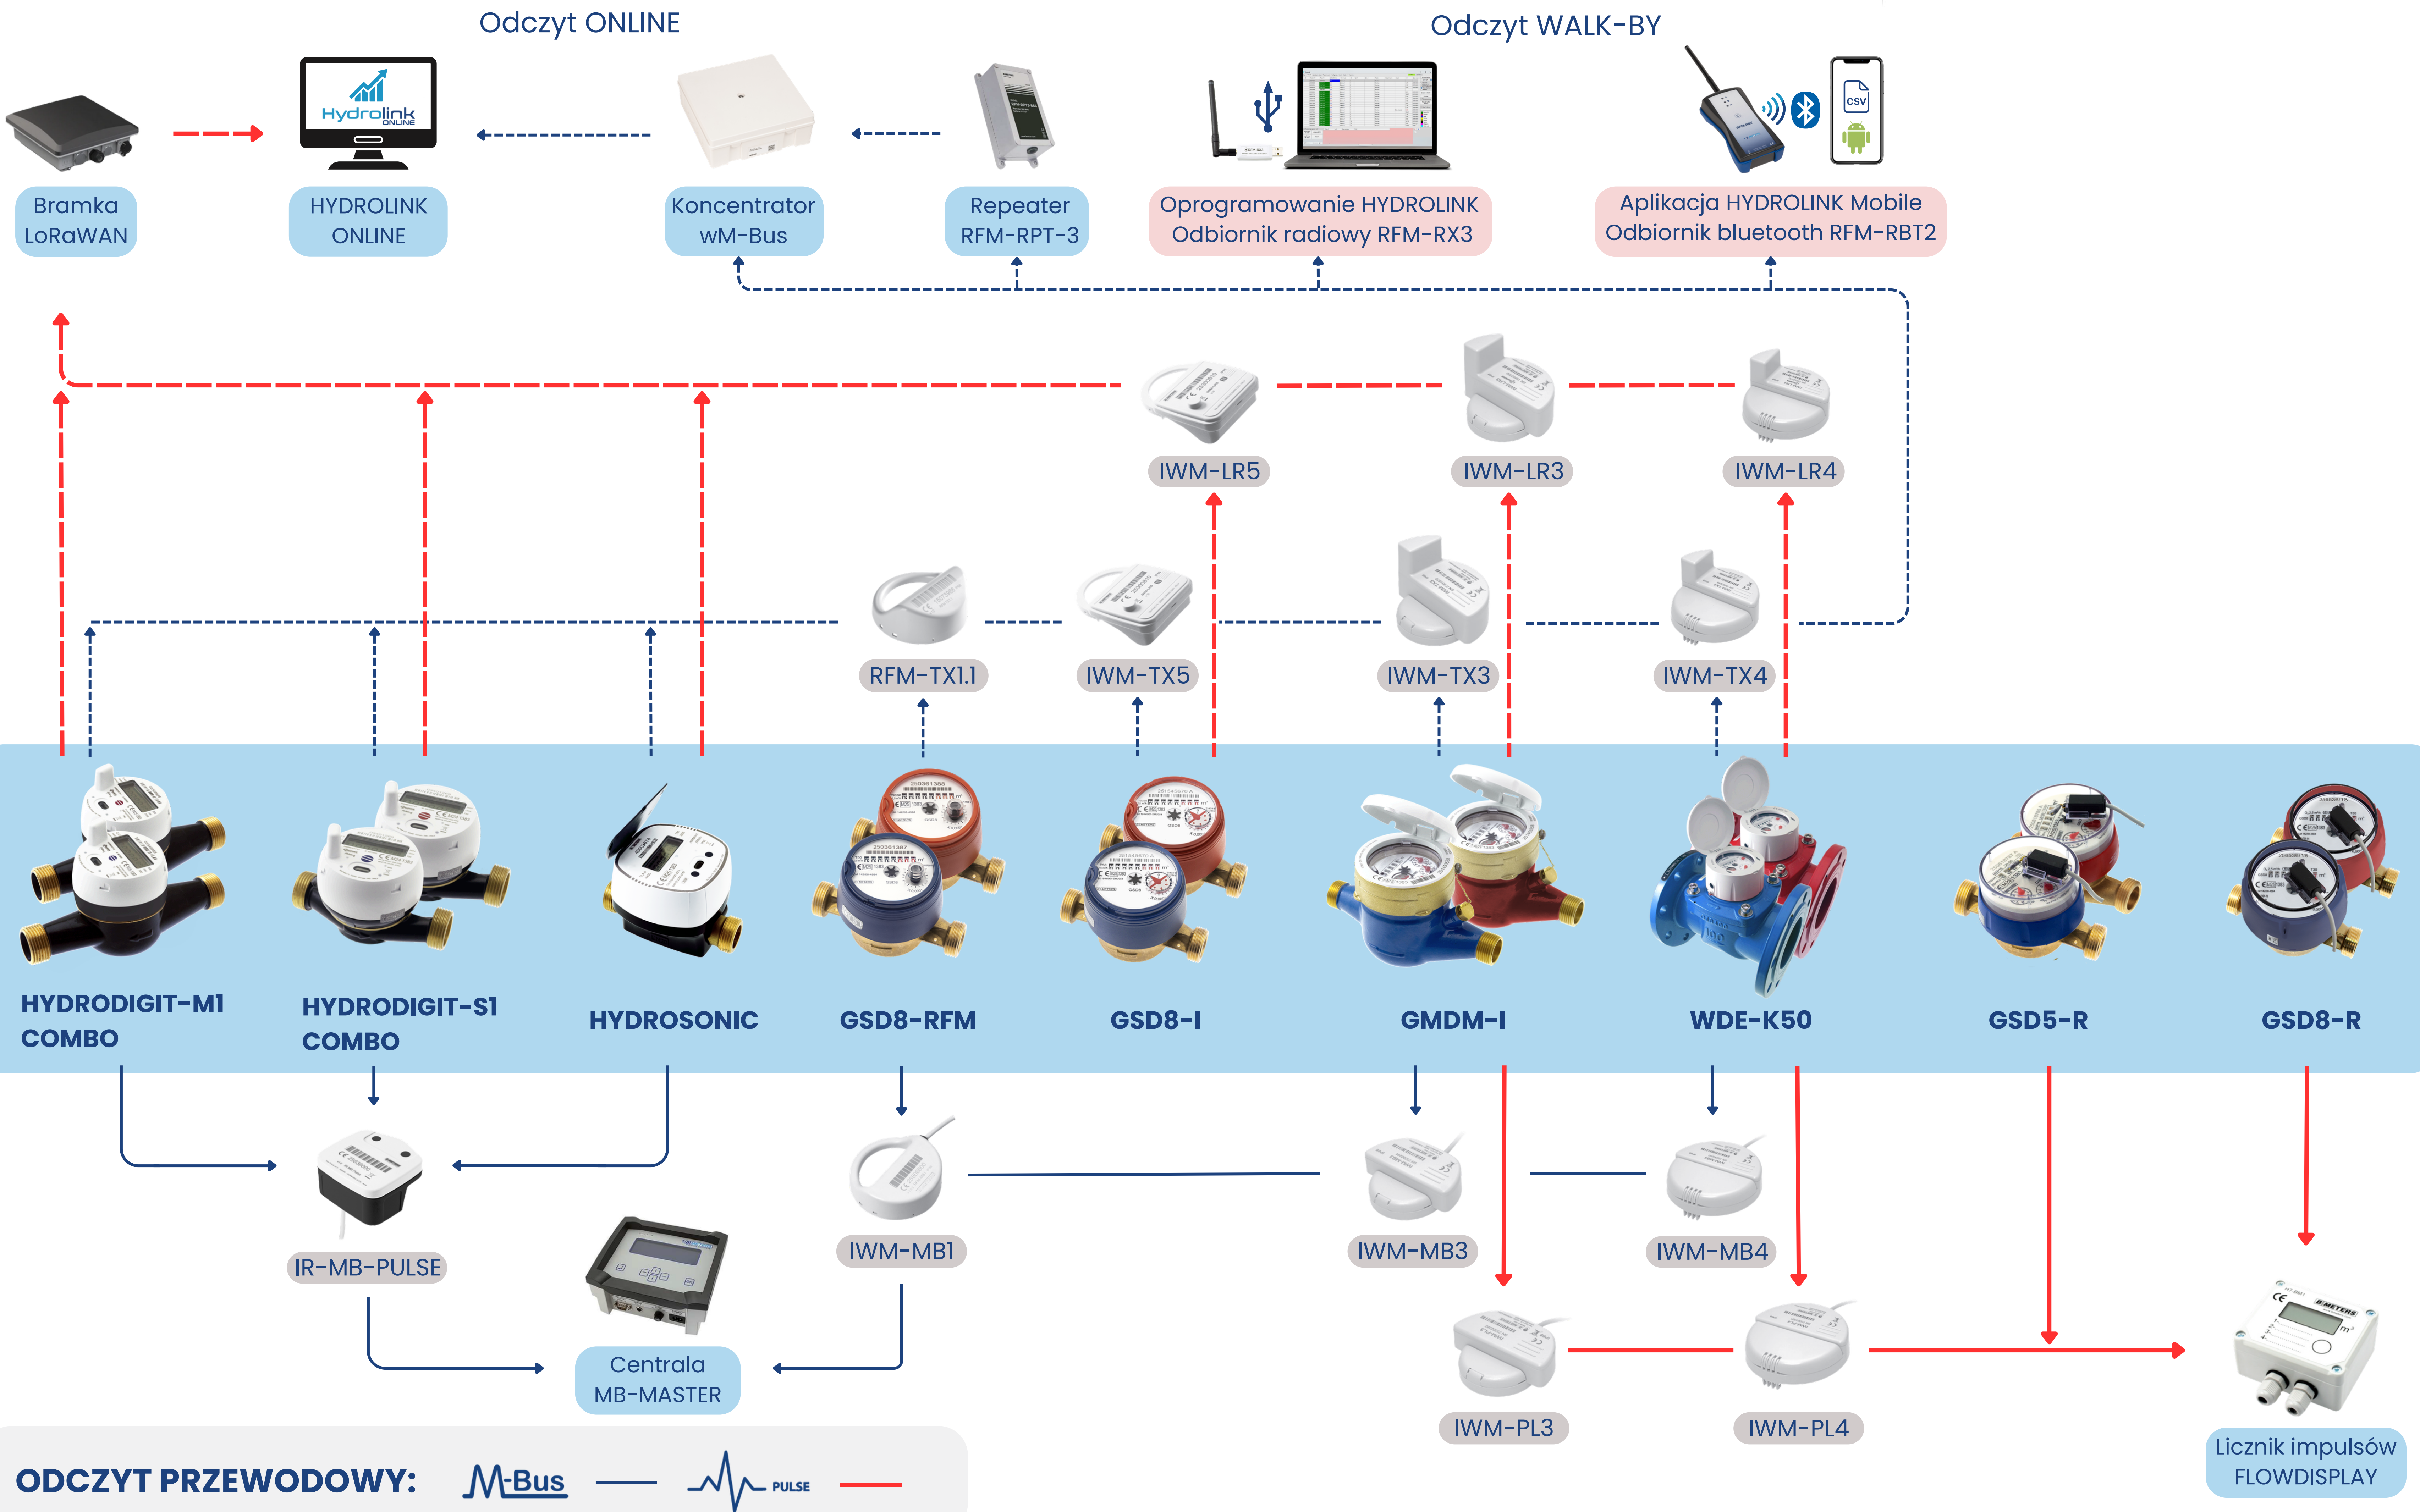

SCHEMAT ODCZYTU WODOMIERZY

ODCZYT BEZPRZEWODOWY: ---

SCHEMAT ODCZYTU CIĘPŁOMIERZY I PODZIELNIKÓW

ODCZYT BEZPRZEWODOWY: **M-Bus** **LoRaWAN**

Odczyt ONLINE

Odczyt WALK-BY

- IR-MB-PULSE**
- Możliwość podłączenia 2 wodomierzy:
- GMDM-1 + moduł IWM-PL3
 - WDE-K50 + moduł IWM-PL4
 - GSD8-R
 - GSD5-R

ODCZYT PRZEWODOWY: **M-Bus** **PULSE**