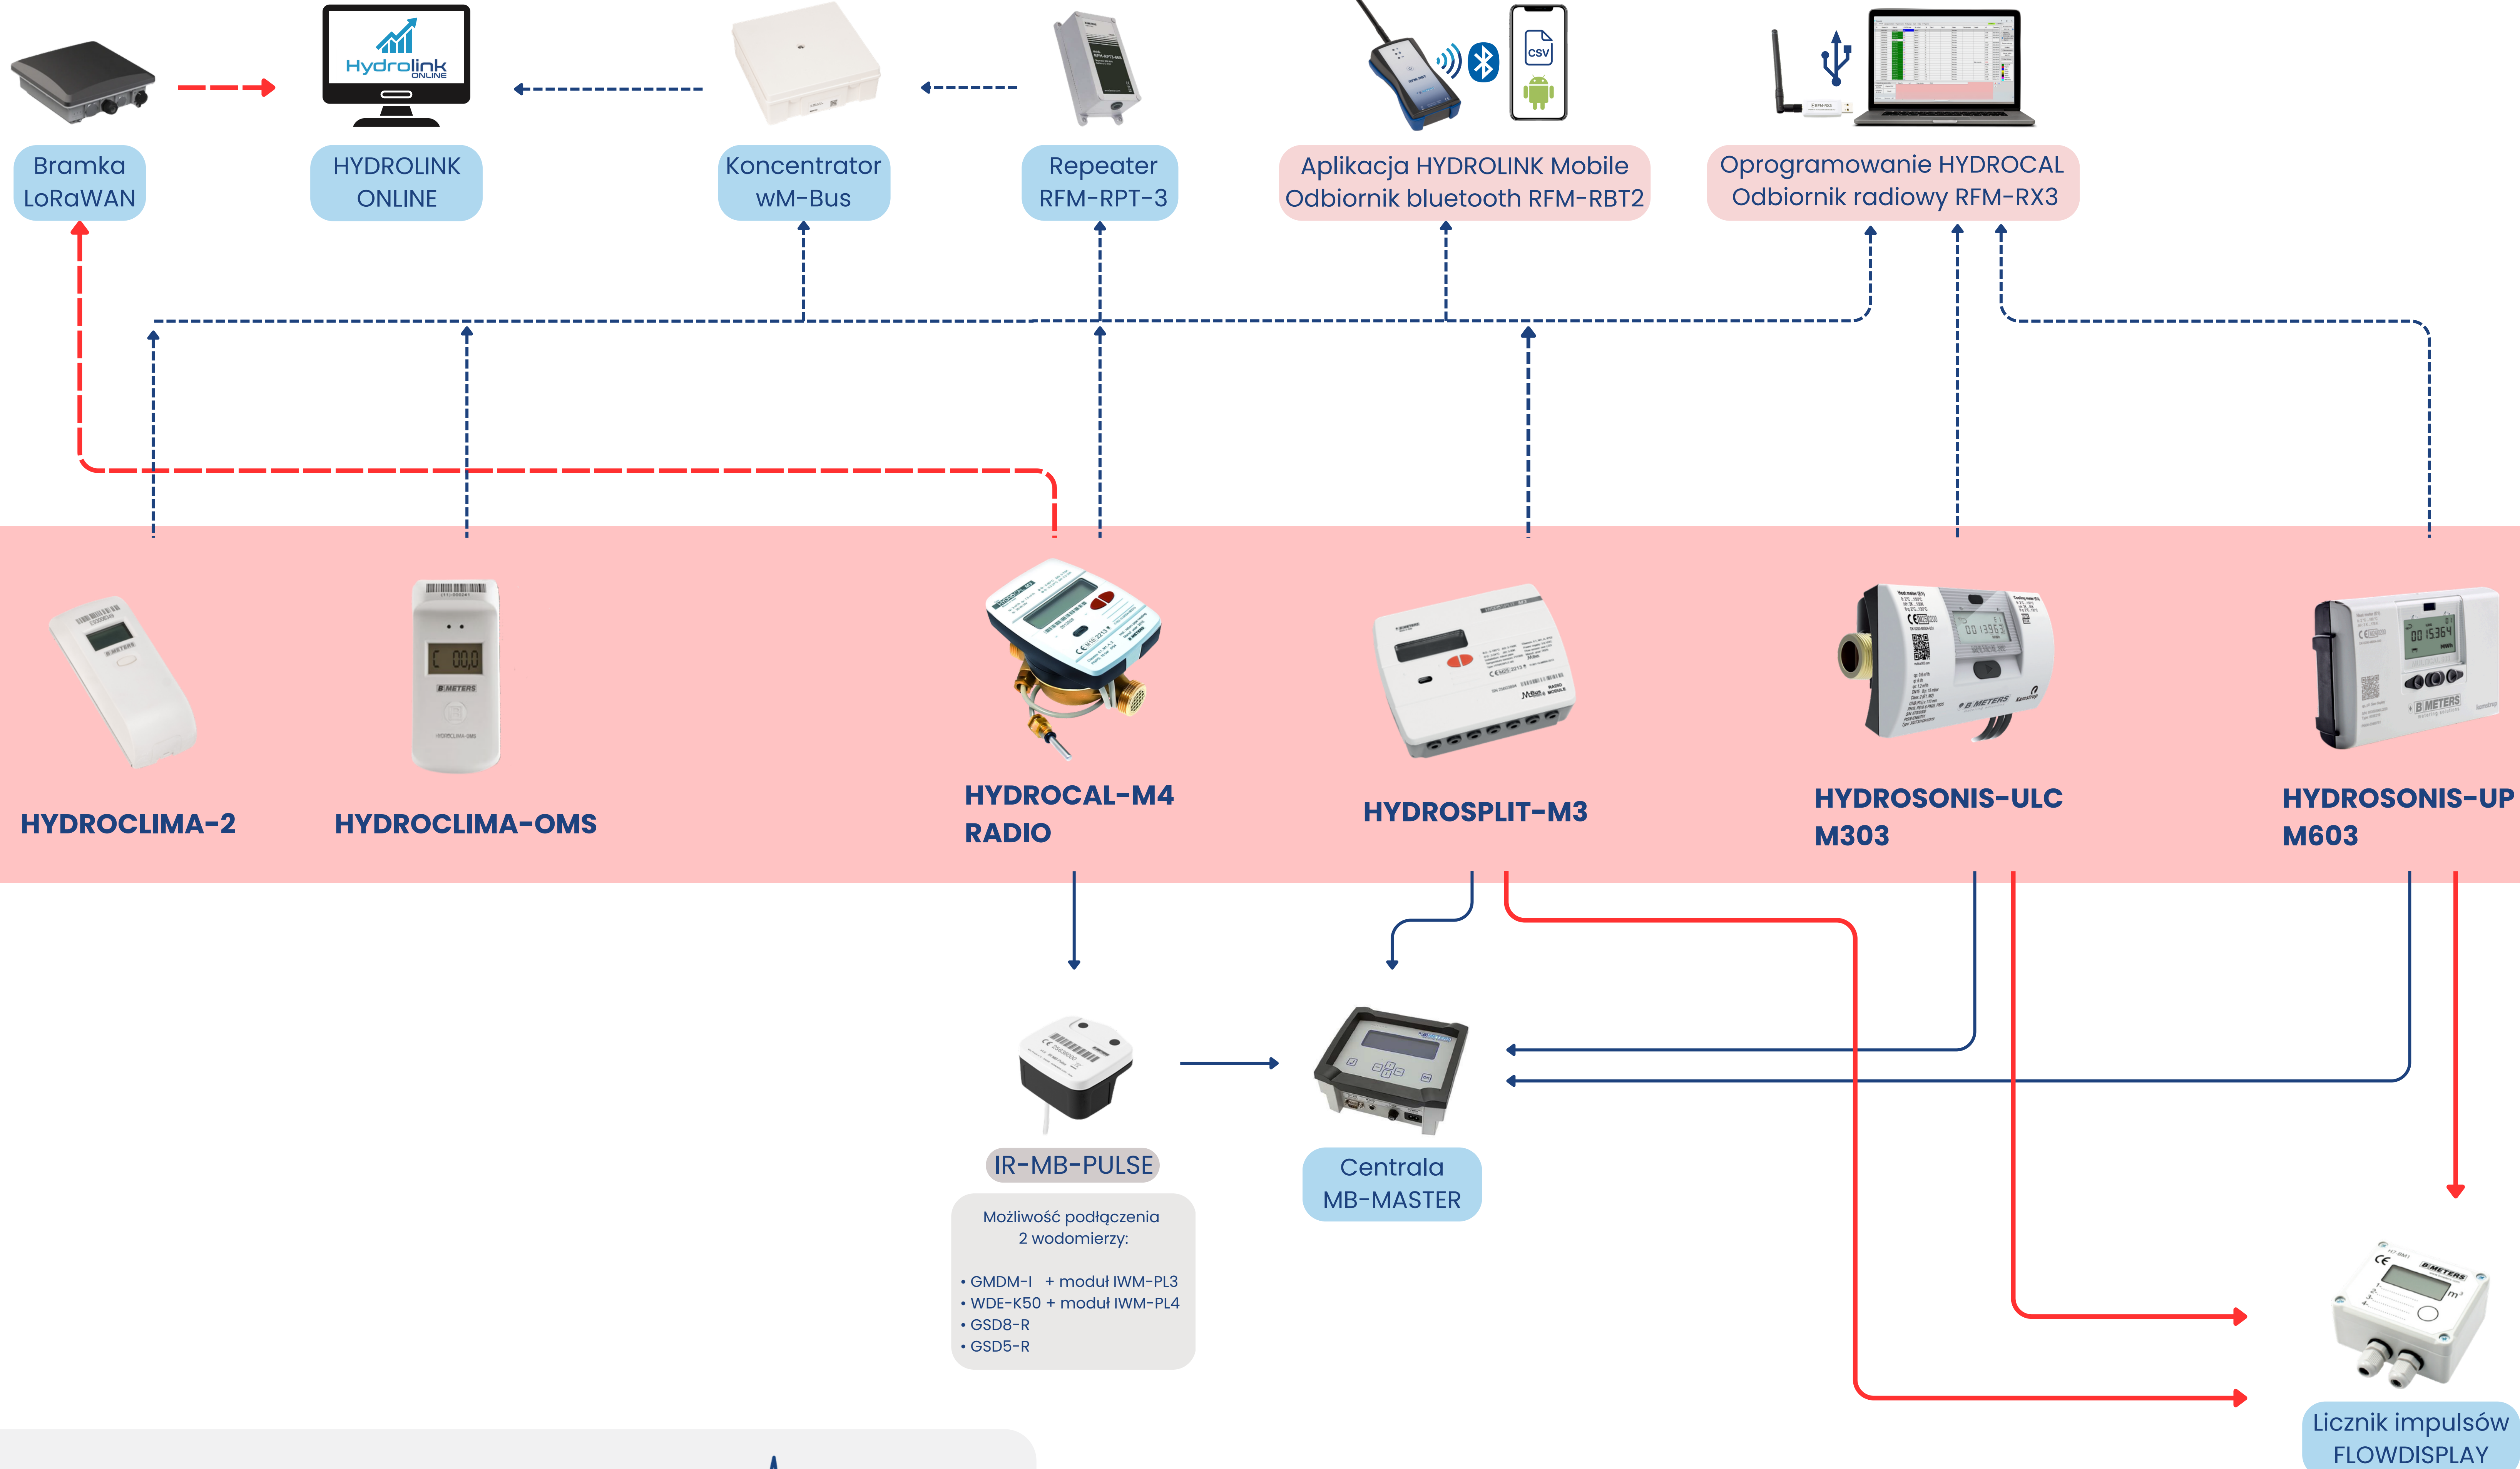

SCHEMAT ODCZYTU WODOMIERZY

ODCZYT BEZPRZEWODOWY: ---

SCHEMAT ODCZYTU CIĘPŁOMIERZY I PODZIELNIKÓW

ODCZYT BEZPRZEWODOWY: **M-Bus** **LoRaWAN**

Odczyt ONLINE

Odczyt WALK-BY

- IR-MB-PULSE**
- Możliwość podłączenia 2 wodomierzy:
- GMDM-1 + moduł IWM-PL3
 - WDE-K50 + moduł IWM-PL4
 - GSD8-R
 - GSD5-R

ODCZYT PRZEWODOWY: **M-Bus** **PULSE**