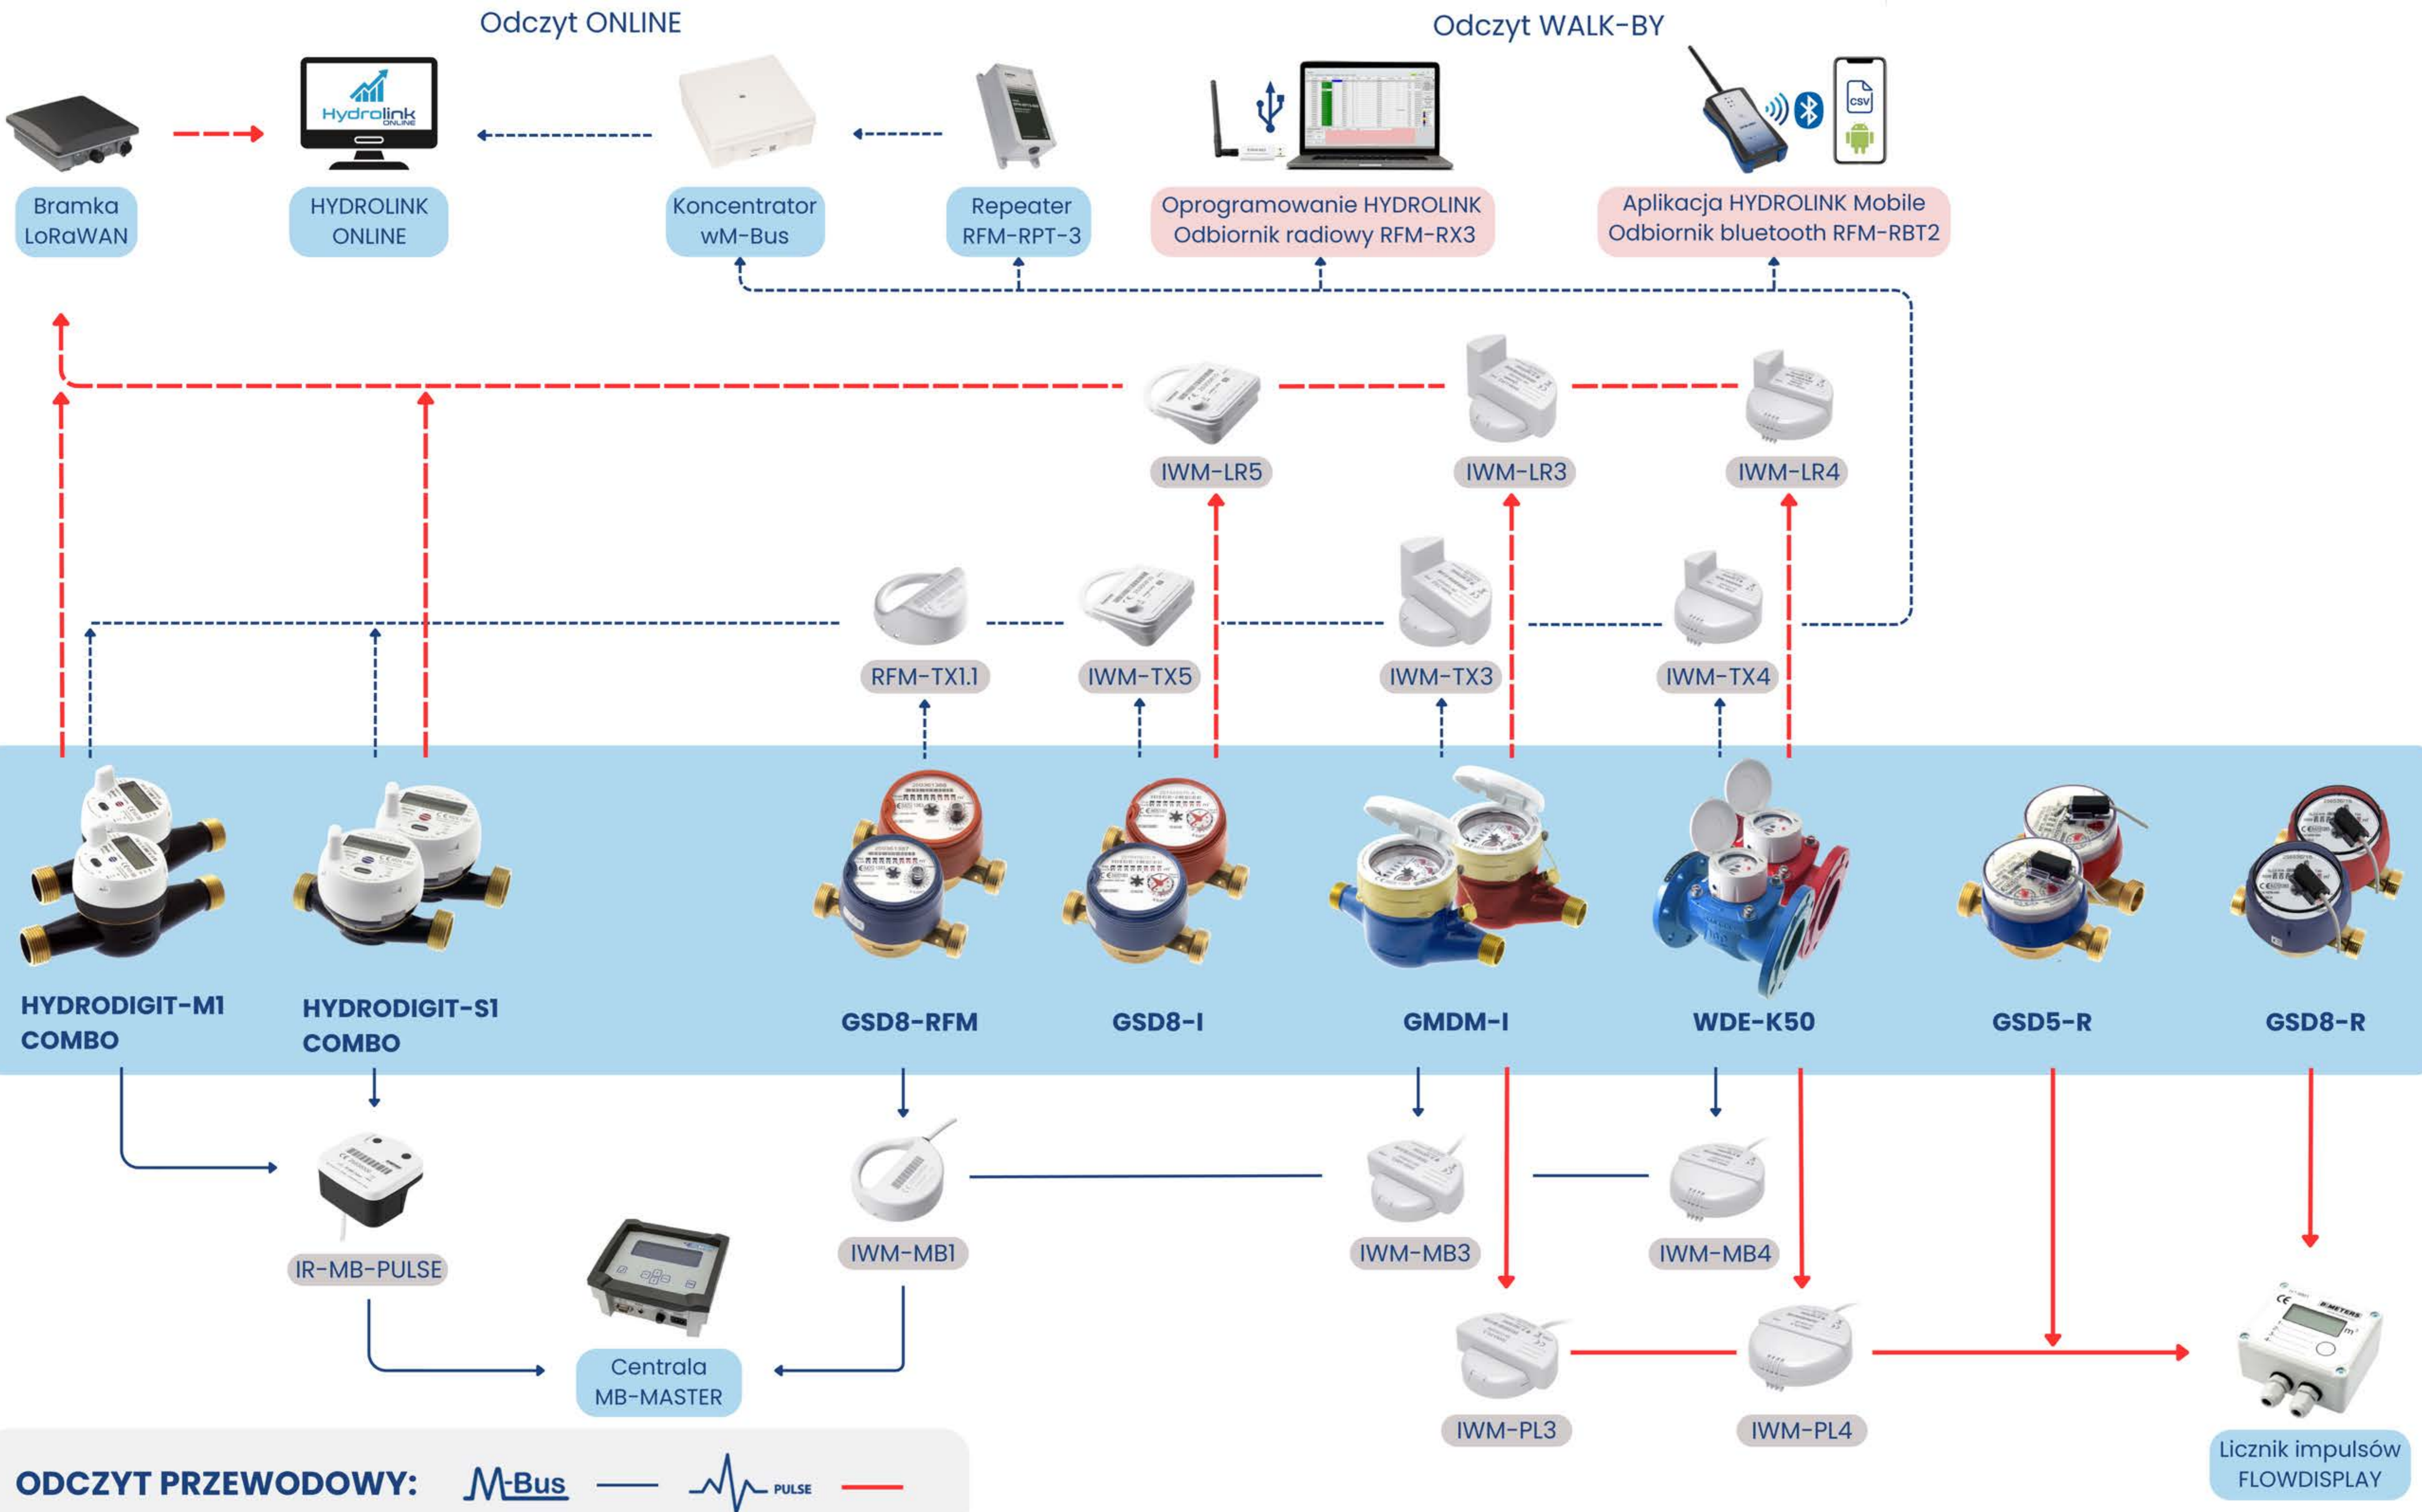

SCHEMAT ODCZYTU WODOMIERZY

ODCZYT BEZPRZEWODOWY: **M-Bus** **LoRaWAN**

SCHEMAT ODCZYTU CIĘPŁOMIERZY I PODZIELNIKÓW

ODCZYT BEZPRZEWODOWY:

ODCZYT PRZEWODOWY: